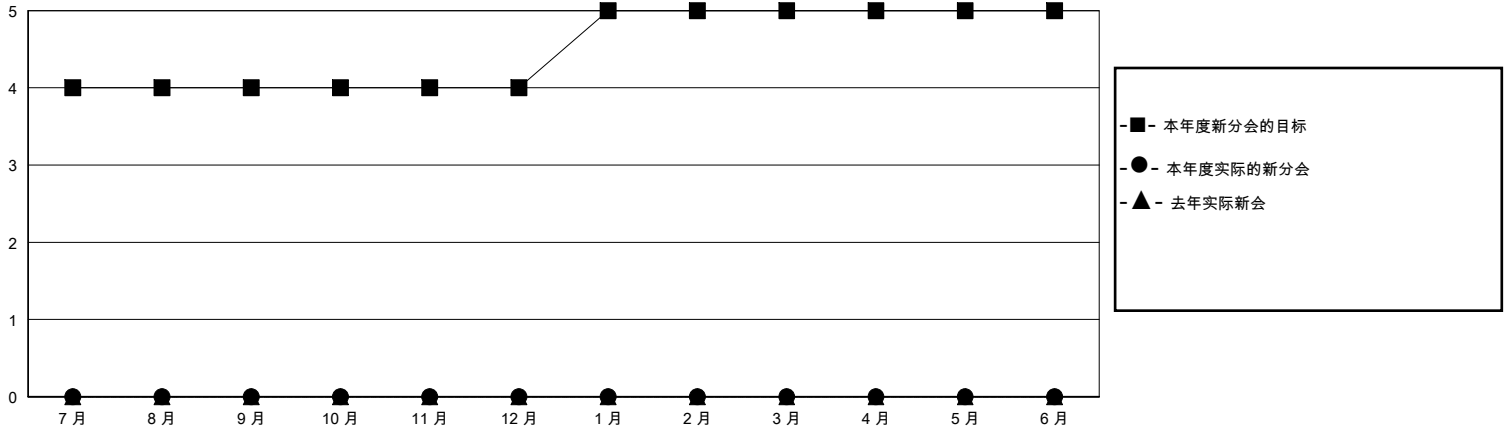

# MONTHLY MEMBERSHIP PROGRESS REPORT

District 393

Results as of: 10/31/2023

GMT:

地点 CHINA

GMT宪章区

分会			
成果 2023-2024			
季	新分会目标	新会	会员流失的分会
7月/8月/9月	4	0	0
10月/11月/12月	0	0	0
1月/2月/3月	1	0	0
4月/5月/6月	0	0	0

位会员@每位须缴			
成果 2023-2024			
季	会员净增长目标	实际会员增长数	实际退会会员 (包括转会)
7月/8月/9月	70	90	0
10月/11月/12月	70	28	0
1月/2月/3月	70	0	0
4月/5月/6月	50	0	0

目标与实际新会累积

目标和实际会员累积

已取消的分会: 0	0 CLUBS OF 0 增添1位或以上的新会员	性别分布 男 0 (0.00%) 女 0 (0.00%)
放弃的会员 过世 0 分会已取消 0 其他 0 总计 0	<a href="#">点击这里取得累计会员数据</a>	总计家庭单位会员数 0 支付减半会费的家庭会员 0