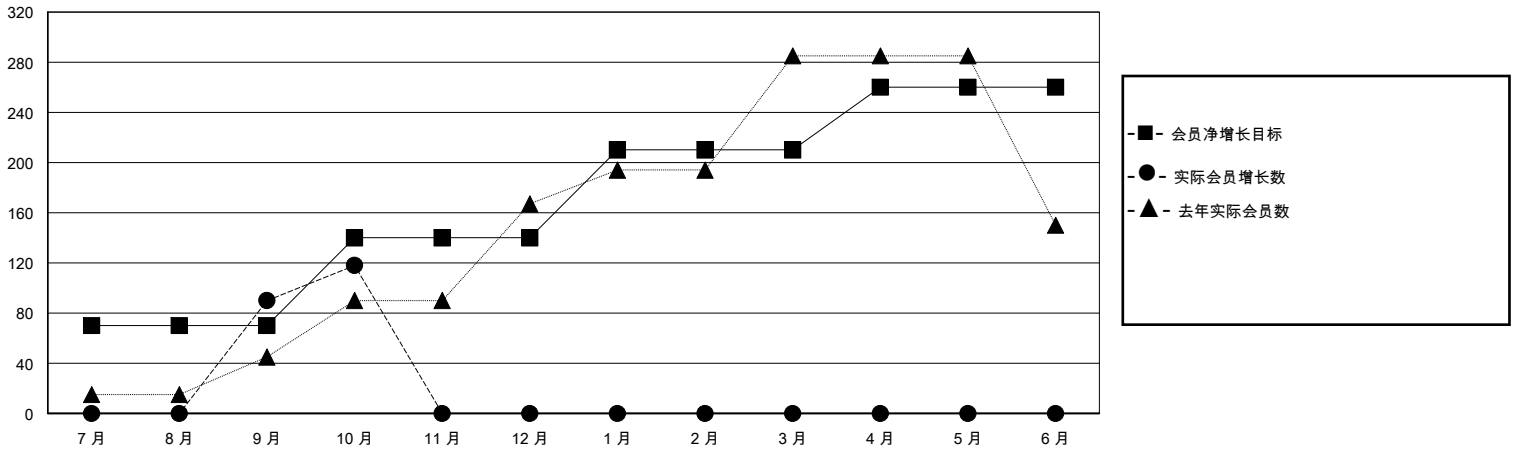

# MONTHLY MEMBERSHIP PROGRESS REPORT

District 393

Results as of: 10/31/2023

GMT:

地点 CHINA

GMT宪章区

分会			
成果 2023-2024			
季	新分会目标	新会	会员流失的分会
7月/8月/9月	4	0	0
10月/11月/12月	0	0	0
1月/2月/3月	1	0	0
4月/5月/6月	0	0	0

位会员@每位须缴			
成果 2023-2024			
季	会员净增长目标	实际会员增长数	实际退会会员 (包括转会)
7月/8月/9月	70	90	0
10月/11月/12月	70	28	0
1月/2月/3月	70	0	0
4月/5月/6月	50	0	0

目标与实际新会累积

目标和实际会员累积

已取消的分会: 0	0 CLUBS OF 0 增添1位或以上的新会员	性别分布 男 0 (0.00%) 女 0 (0.00%)
放弃的会员 过世 0 分会已取消 0 其他 0 总计 0	<a href="#">点击这里取得累计会员数据</a>	总计家庭单位会员数 0 支付减半会费的家庭会员 0